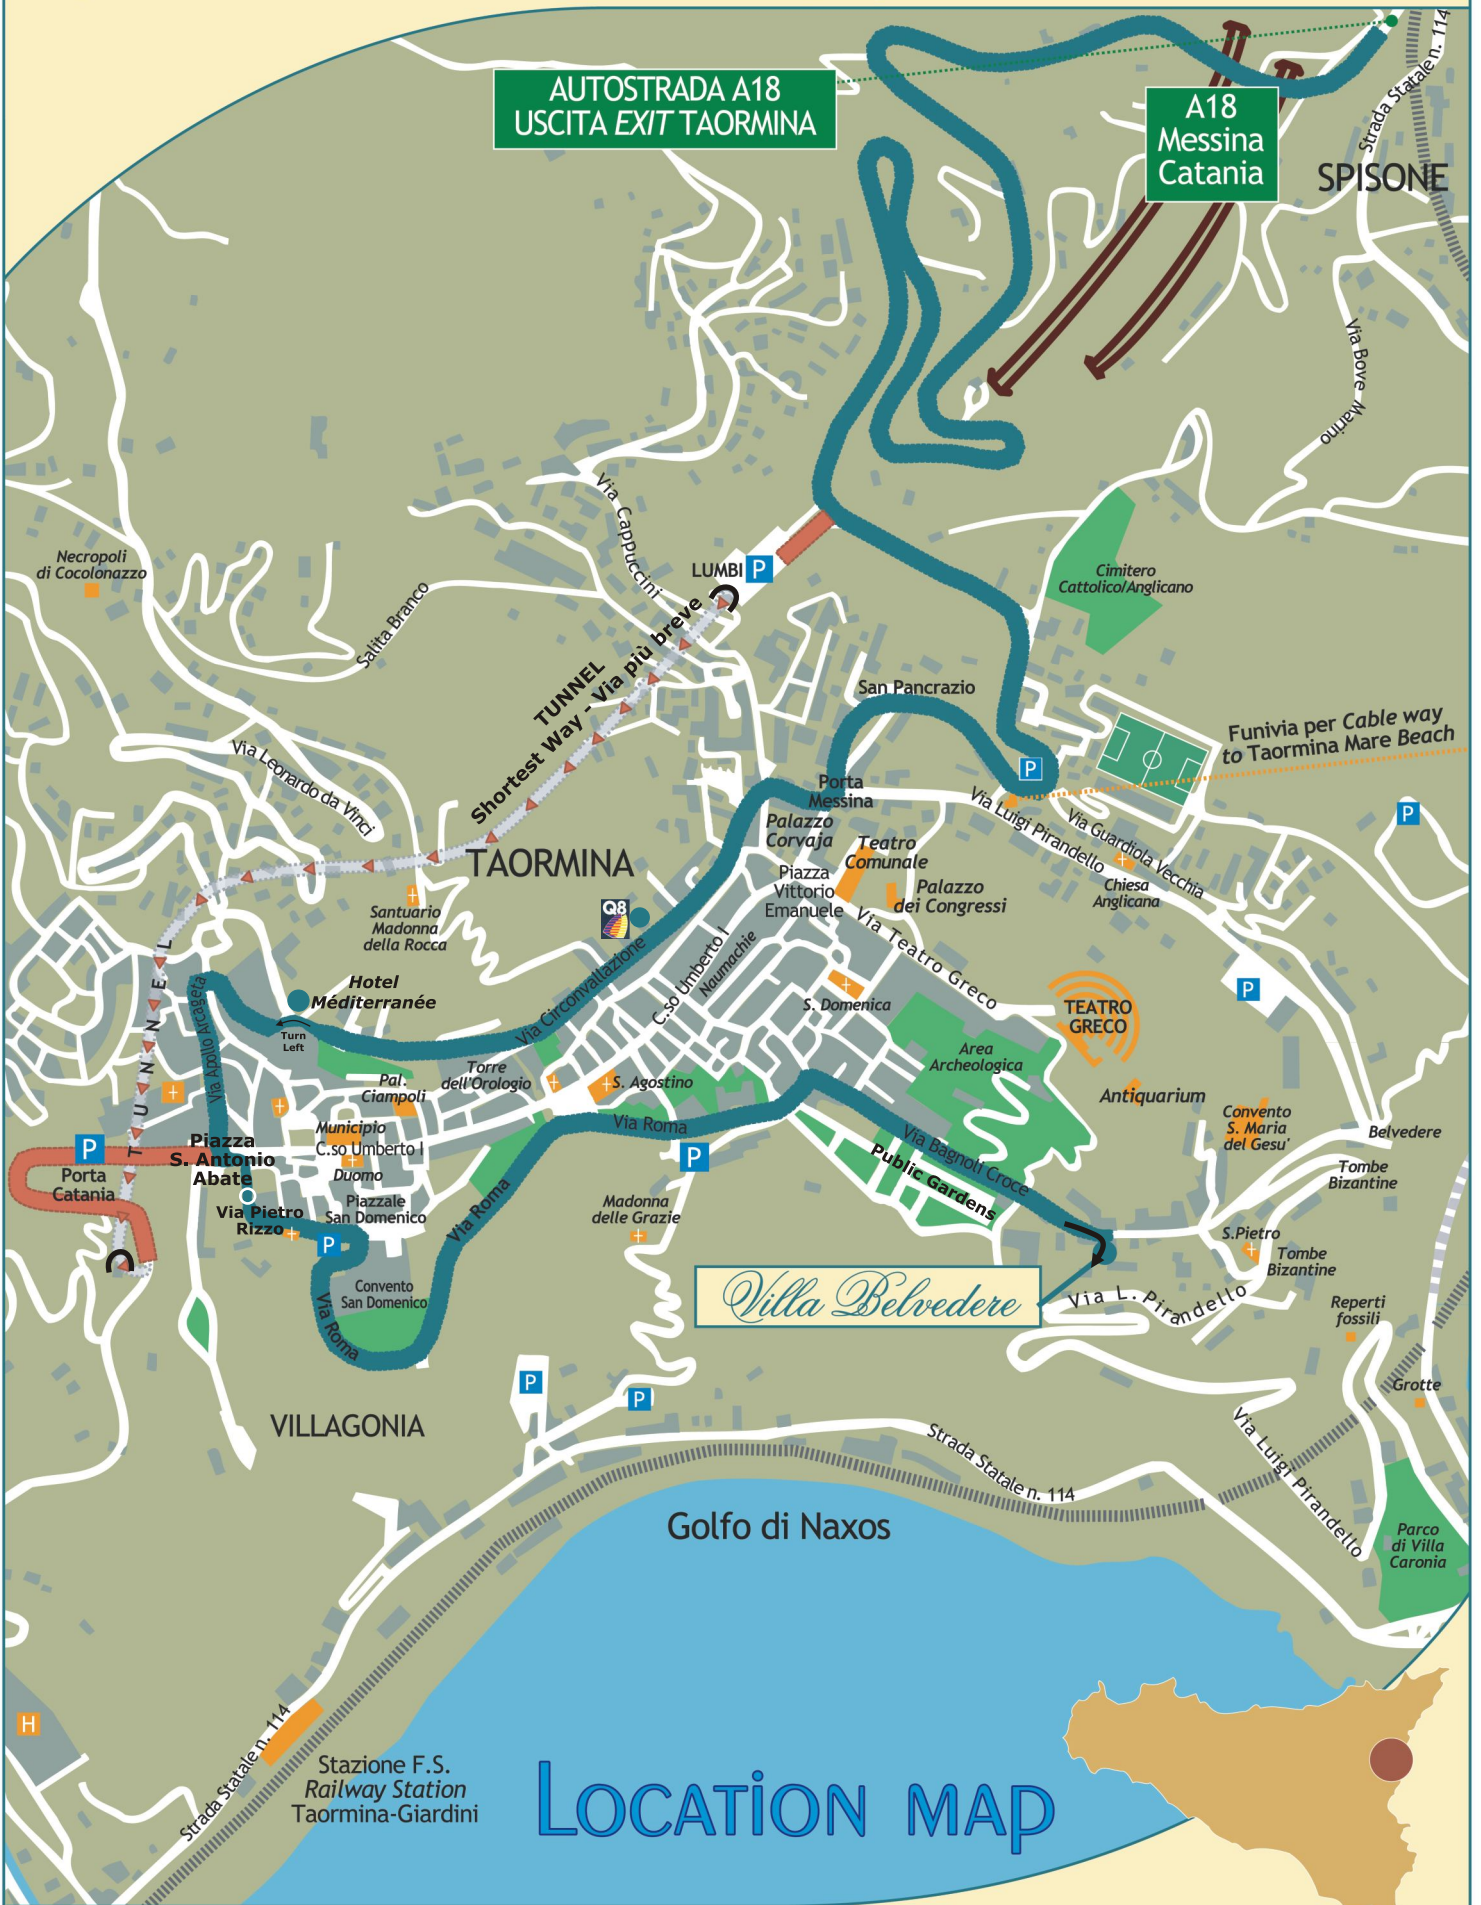

Hotel Villa Belvedere

☆☆☆ dal 1902 ☆☆☆

Via Bagnoli Croce, 79 - 98039
Taormina (ME) Italia
Tel: +39 0942 23791 - Fax: +39 0942

LOCATION MAP

Percorso attraverso il centro Percorso attraverso il tunnel Monte Tauro